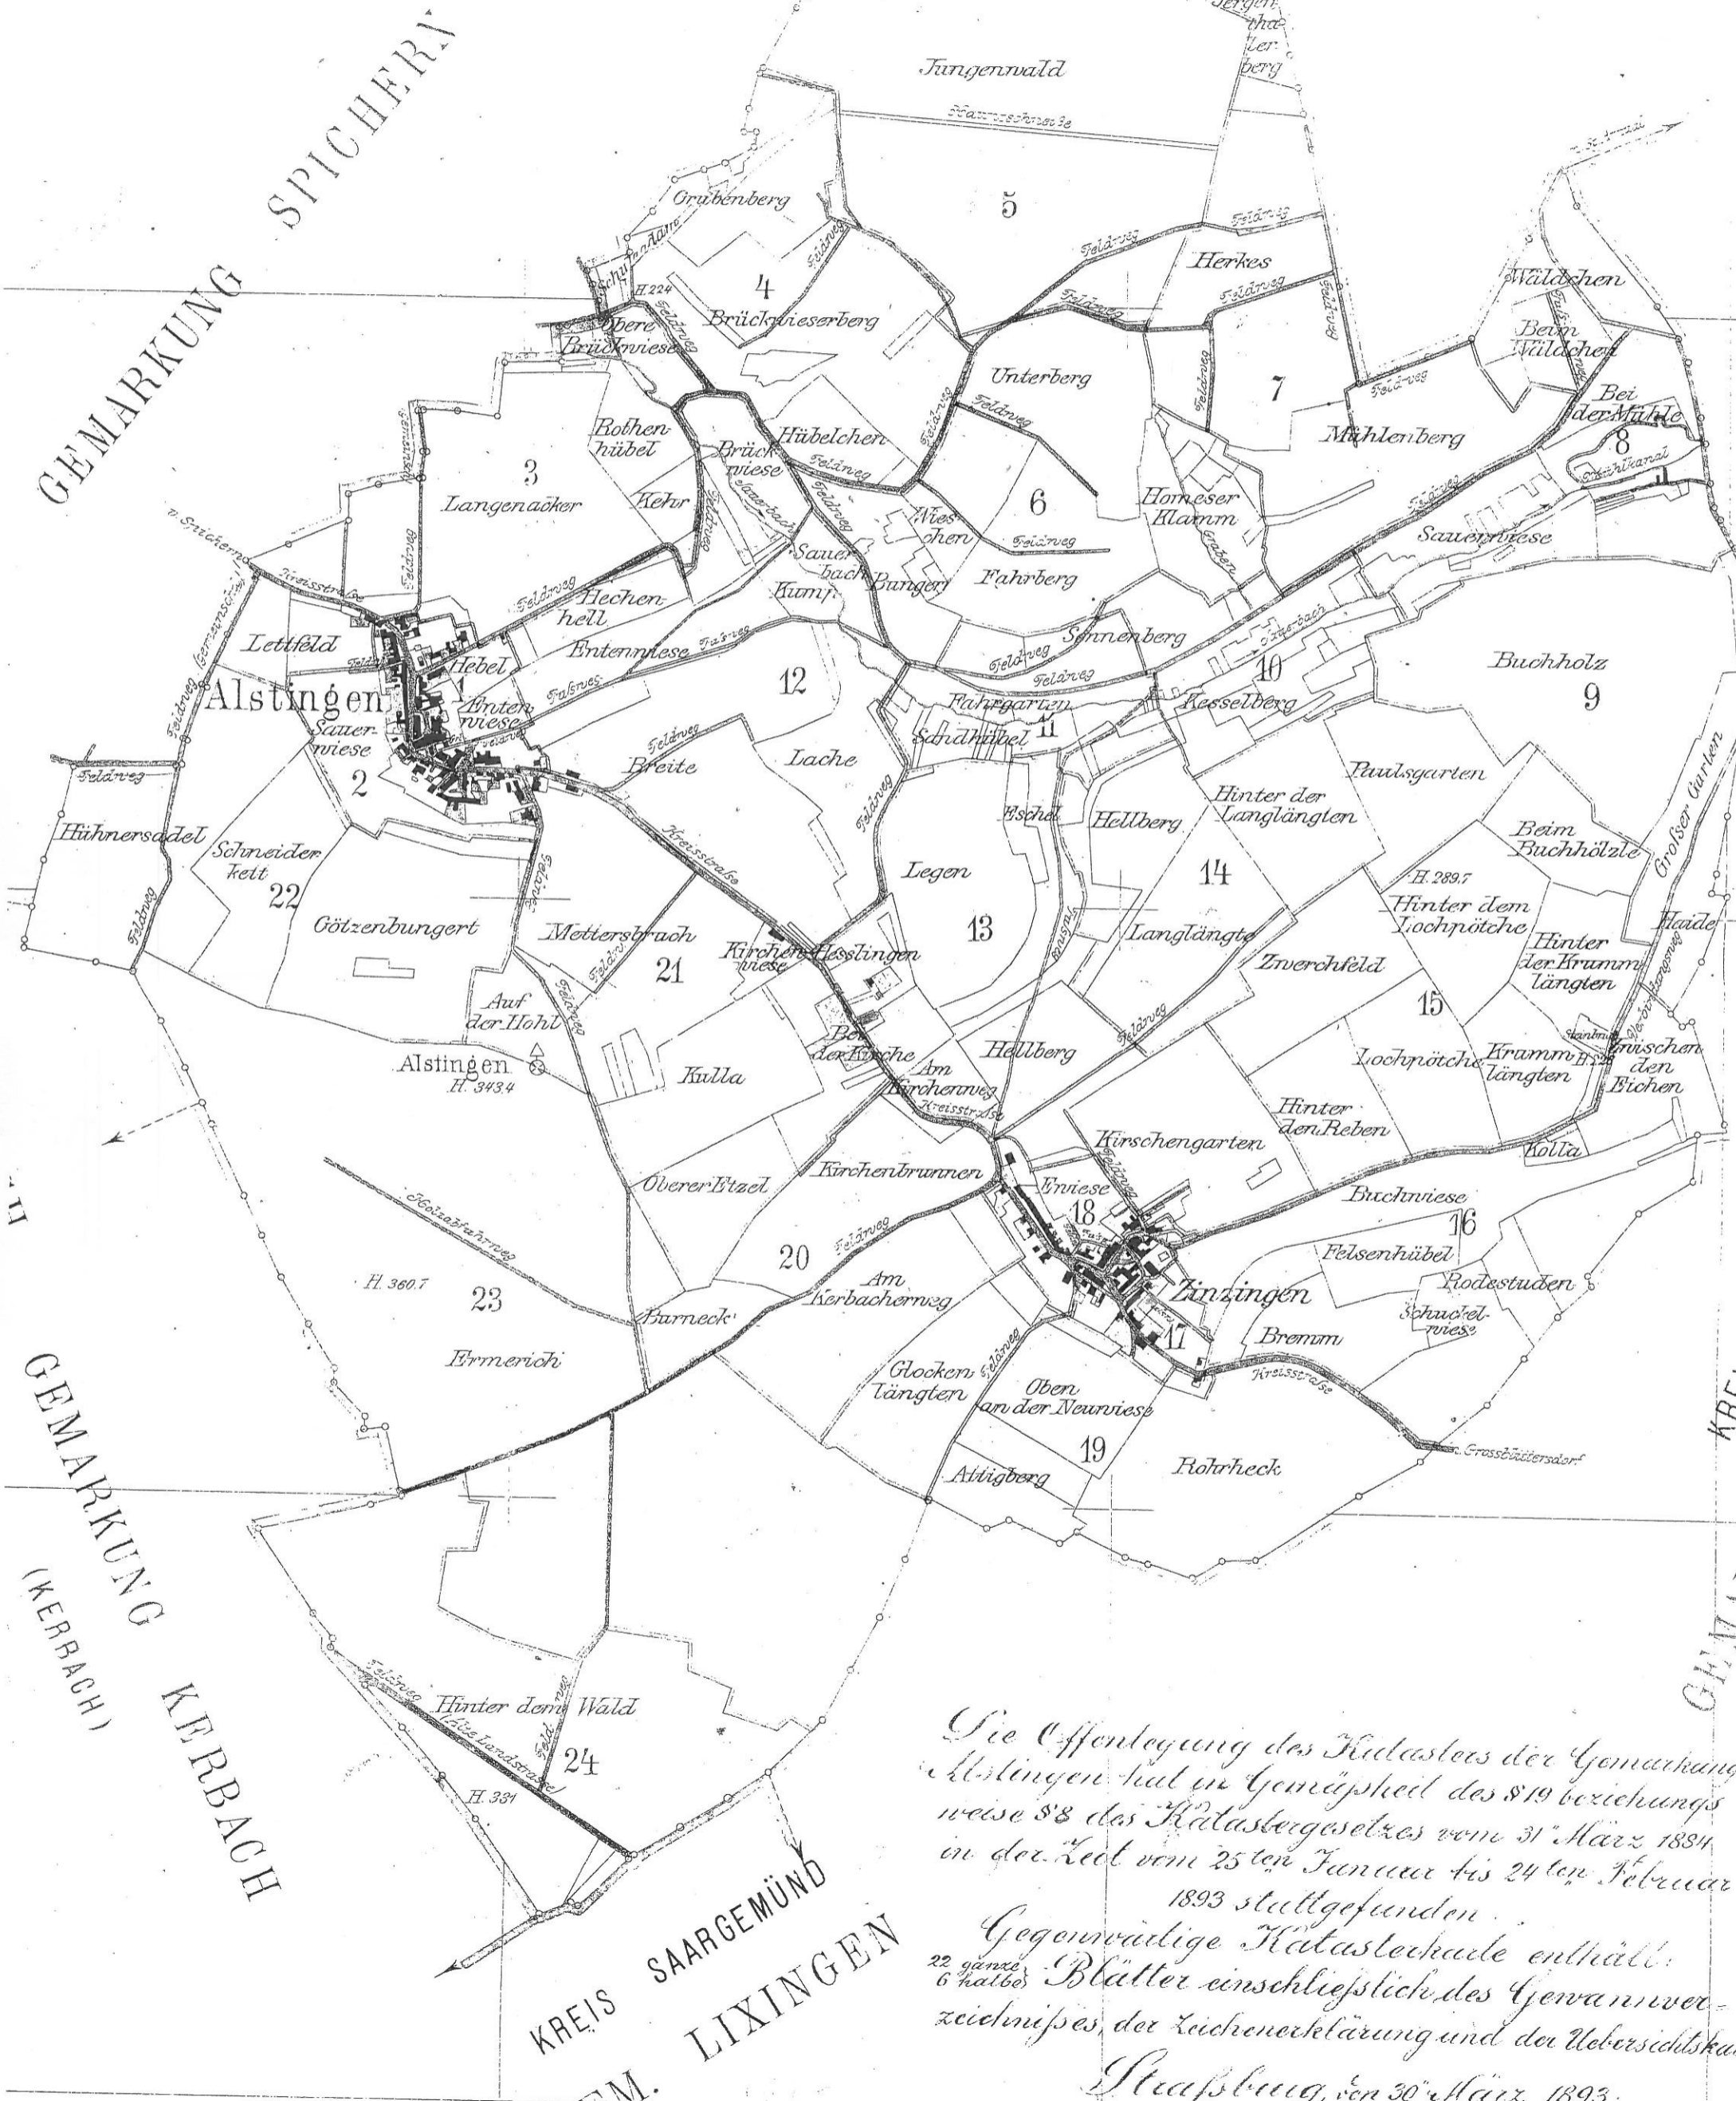

KÖNIGREICH PREUSSEN

- Gemarkungsgrenze
- Straßen u. Wege
- Servitutwege
- Fußwege
- Wasser
- Regulierung

Die Offenlegung des Katasters der Gemarkung Alstingen hat in Gemäßheit des § 19 beziehungsweise § 8 des Katastergesetzes vom 31. März 1884 in der Zeit vom 25. Januar bis 24. Februar 1893 stattgefunden.

Gegenwärtige Katasterkarte enthält:
 22 ganze Blätter einschließlich des Gewannverzeichnis, der Zeichenerklärung und der Uebersichtskarte.

Staufburg, den 30. März 1893.